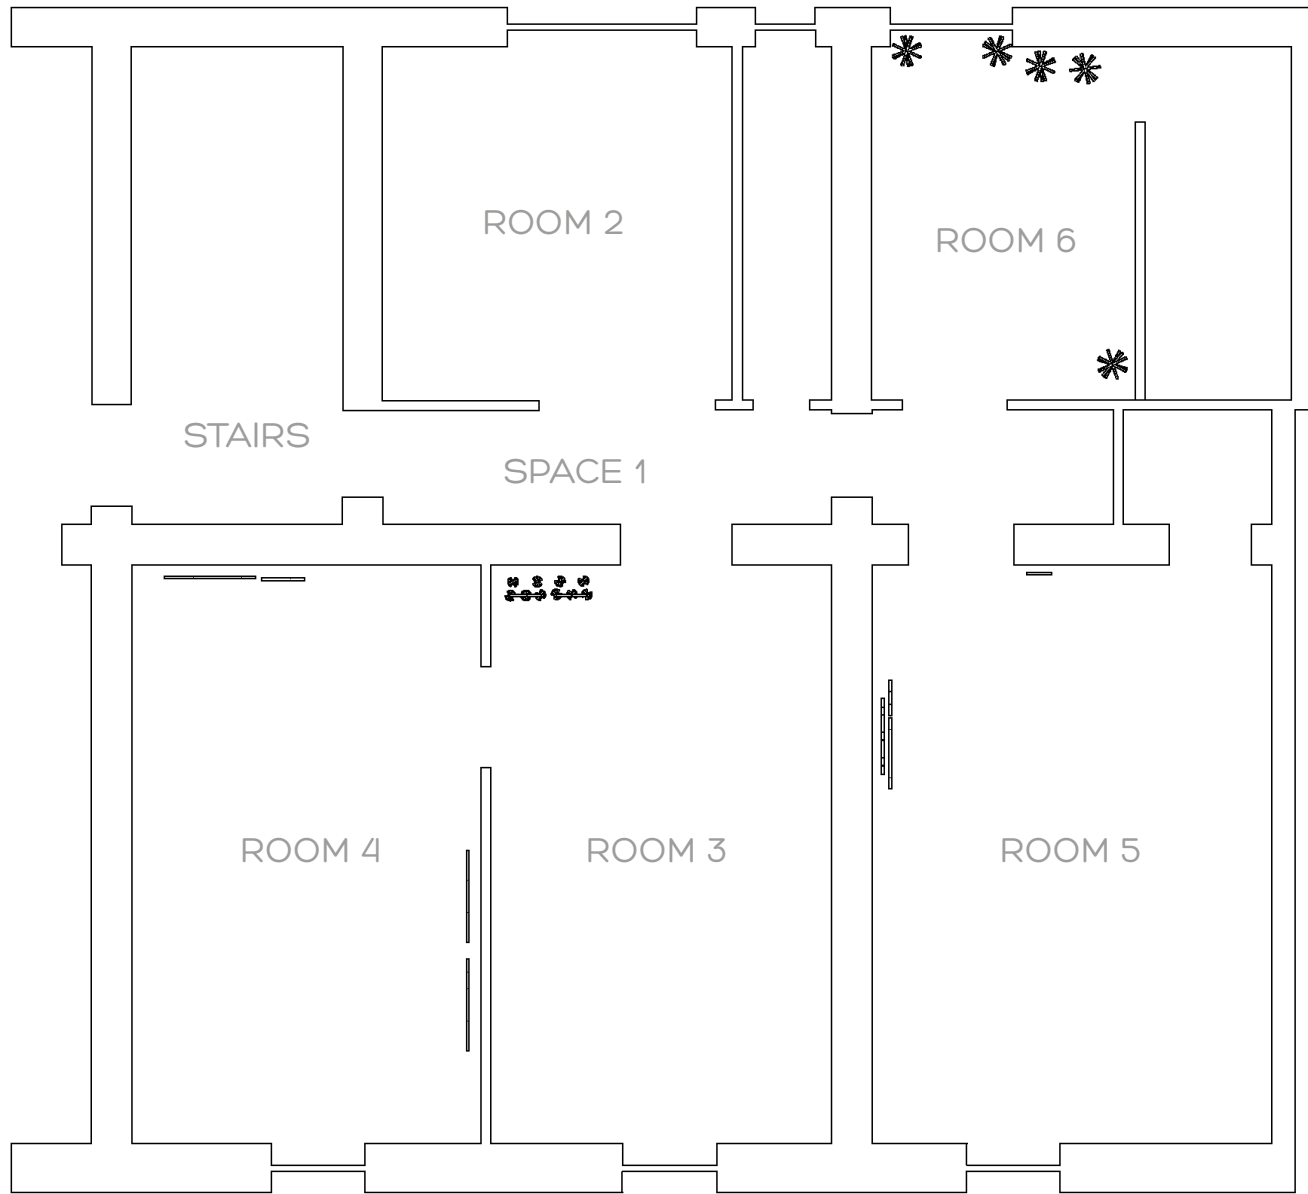

FRONTE SU VIA PALERMO

milleforma