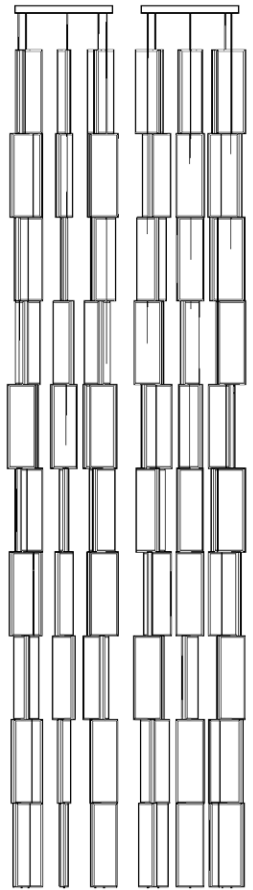

PINK ROOM - 3

90 cm

320

Rettangoli 30x10 cm