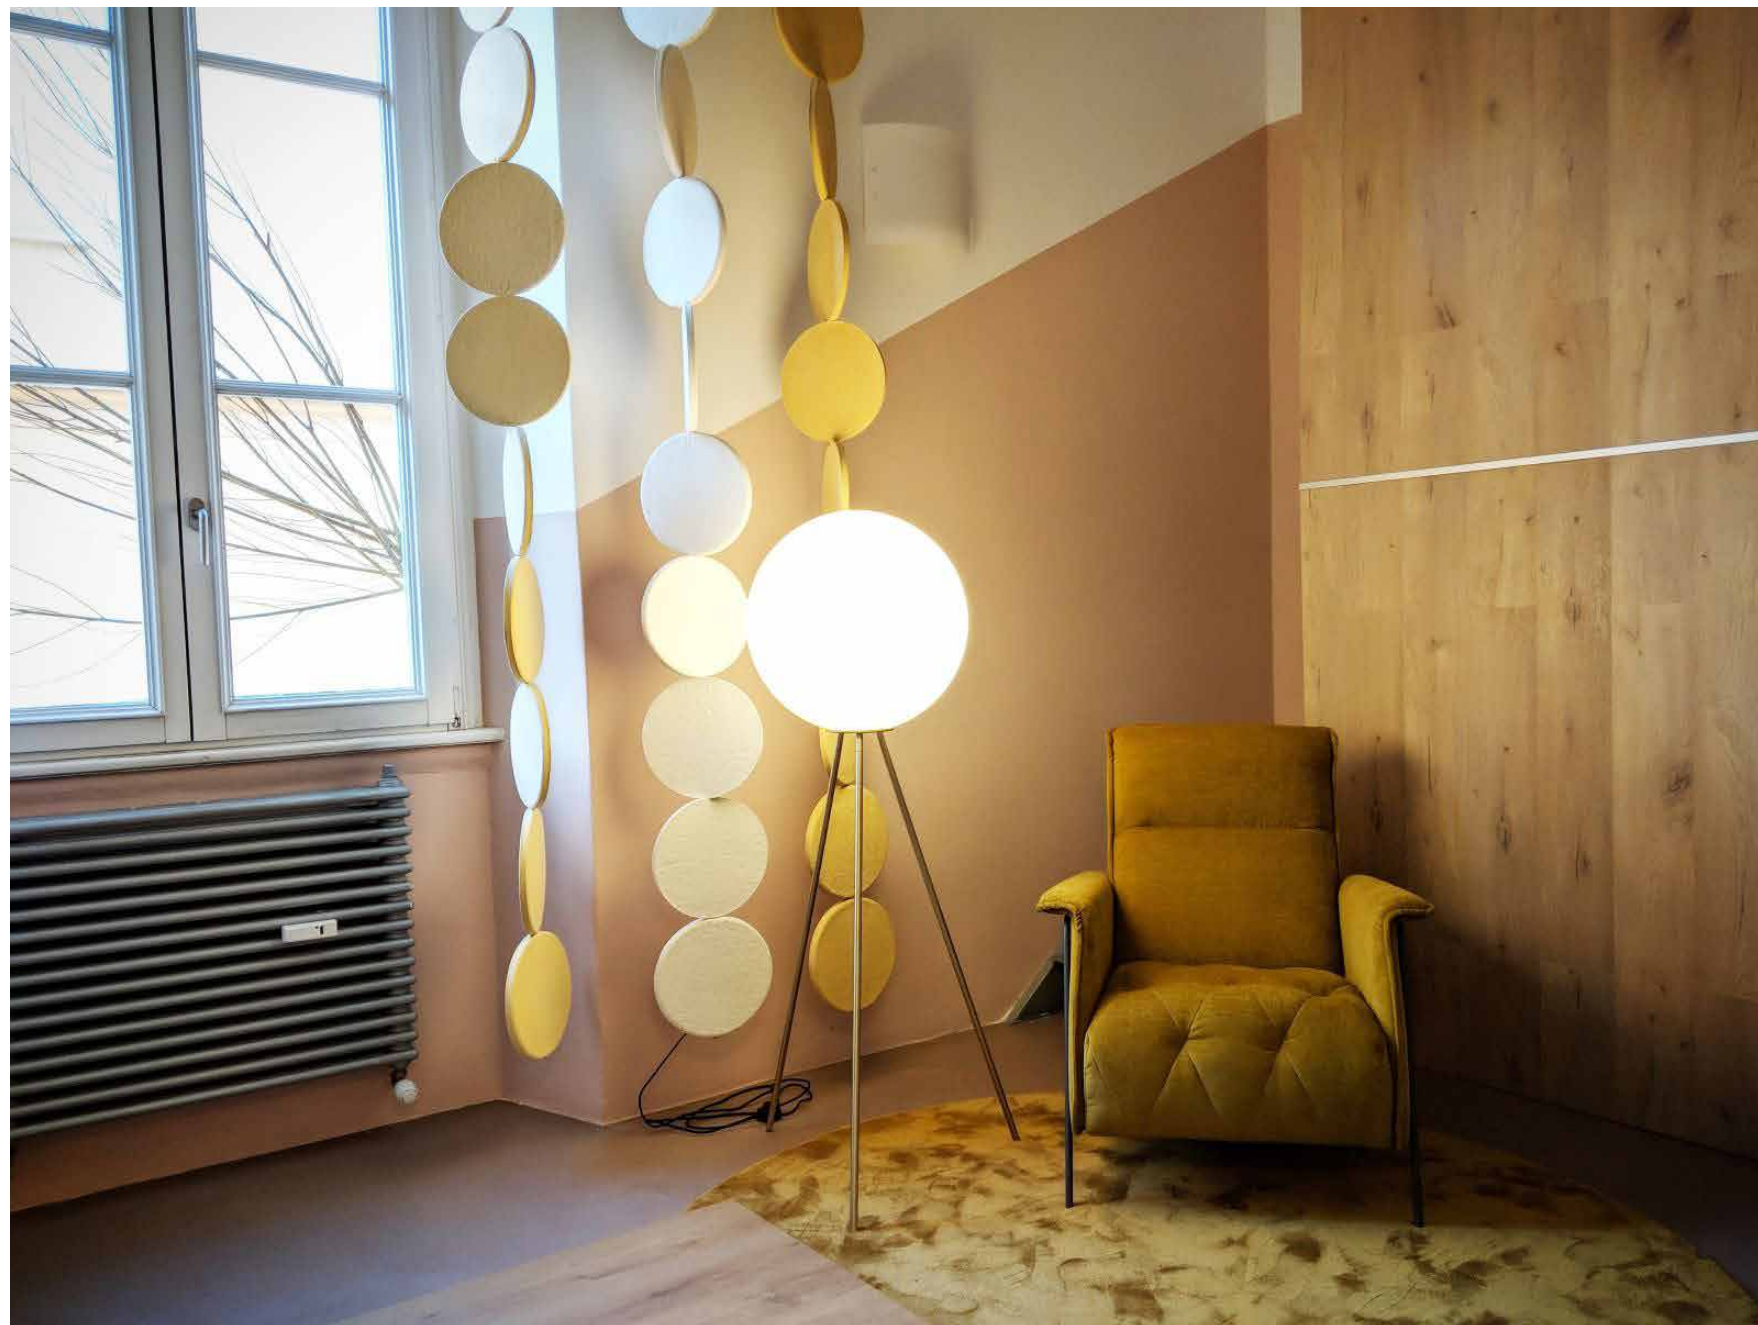

L'accostamento e la sovrapposizione dei vari elementi, uniti alla variabilità cromatica e di forme costituiscono il cuore del progetto, che si sviluppa sulle pareti di quattro sale al civico 5 di via Palermo.

# BROWN ROOM - 5

Quadrato 30x30 e 20x20 cm

# YELLOW ROOM - 6

Cerchio d=30 cm

milleforma

milleforma

milleforma

milleforma

milleforma

milleforma