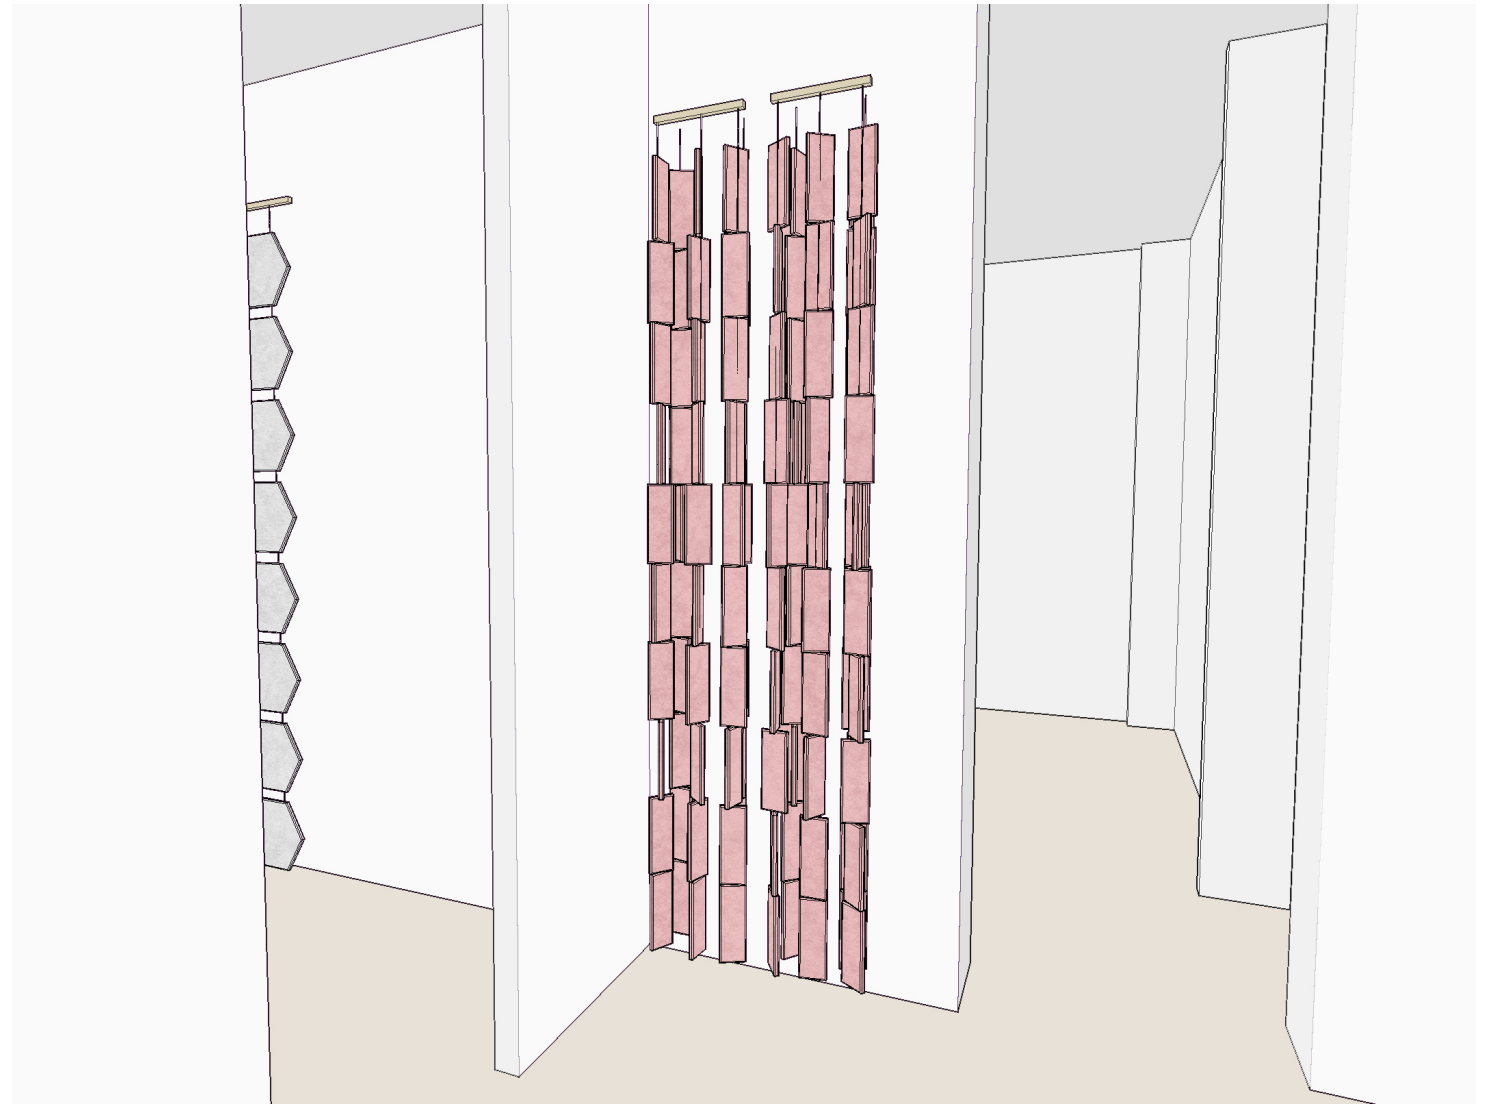

milleforma