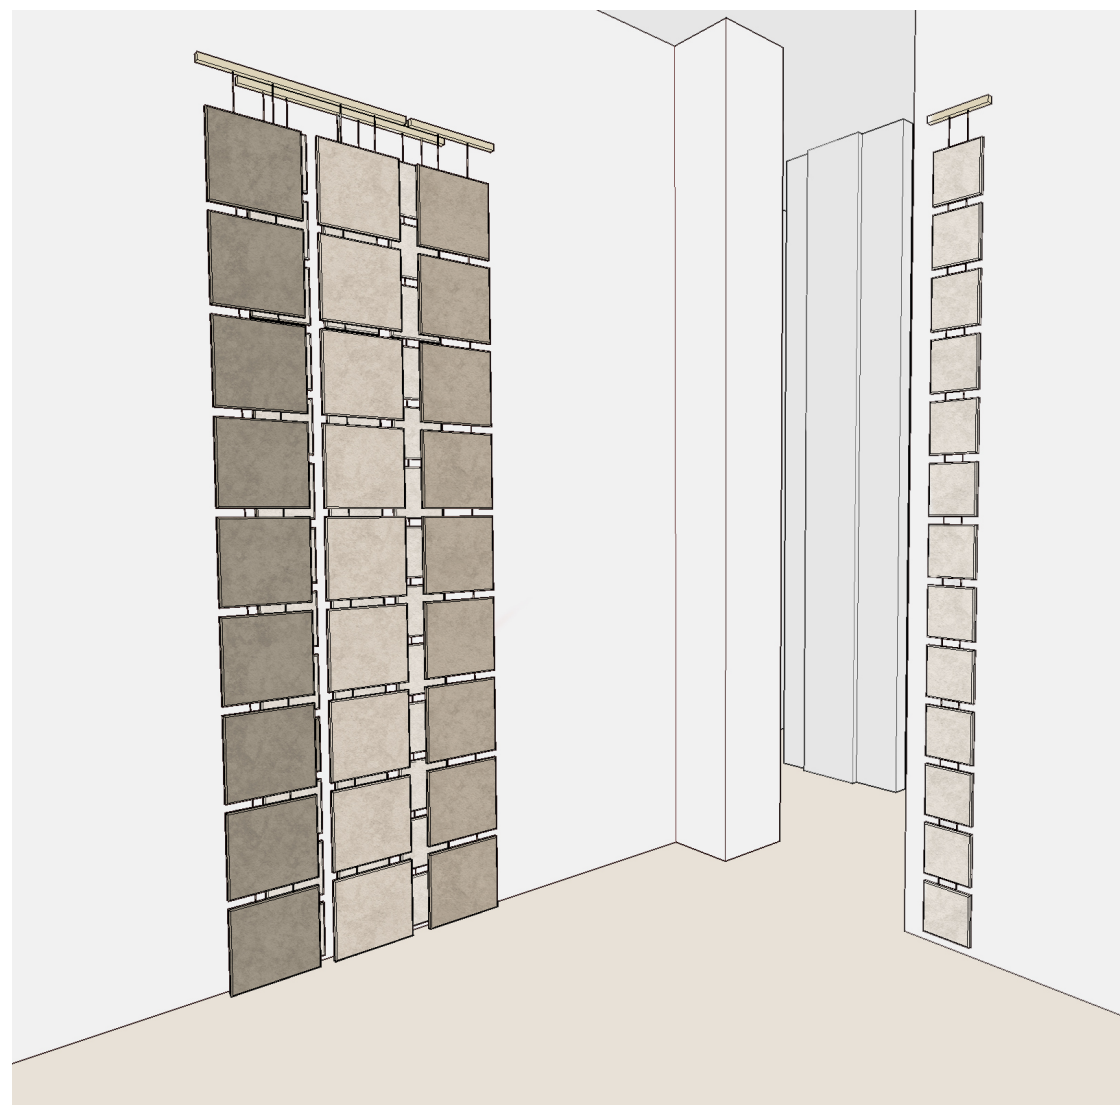

L'accostamento e la sovrapposizione dei vari elementi, uniti alla variabilità cromatica e di forme costituiscono il cuore del progetto, che si sviluppa sulle pareti di quattro sale al civico 5 di via Palermo.

# GRAY ROOM - 4

Esagono l=20 cm

# BROWN ROOM - 5

Quadrato 30x30 e 20x20 cm