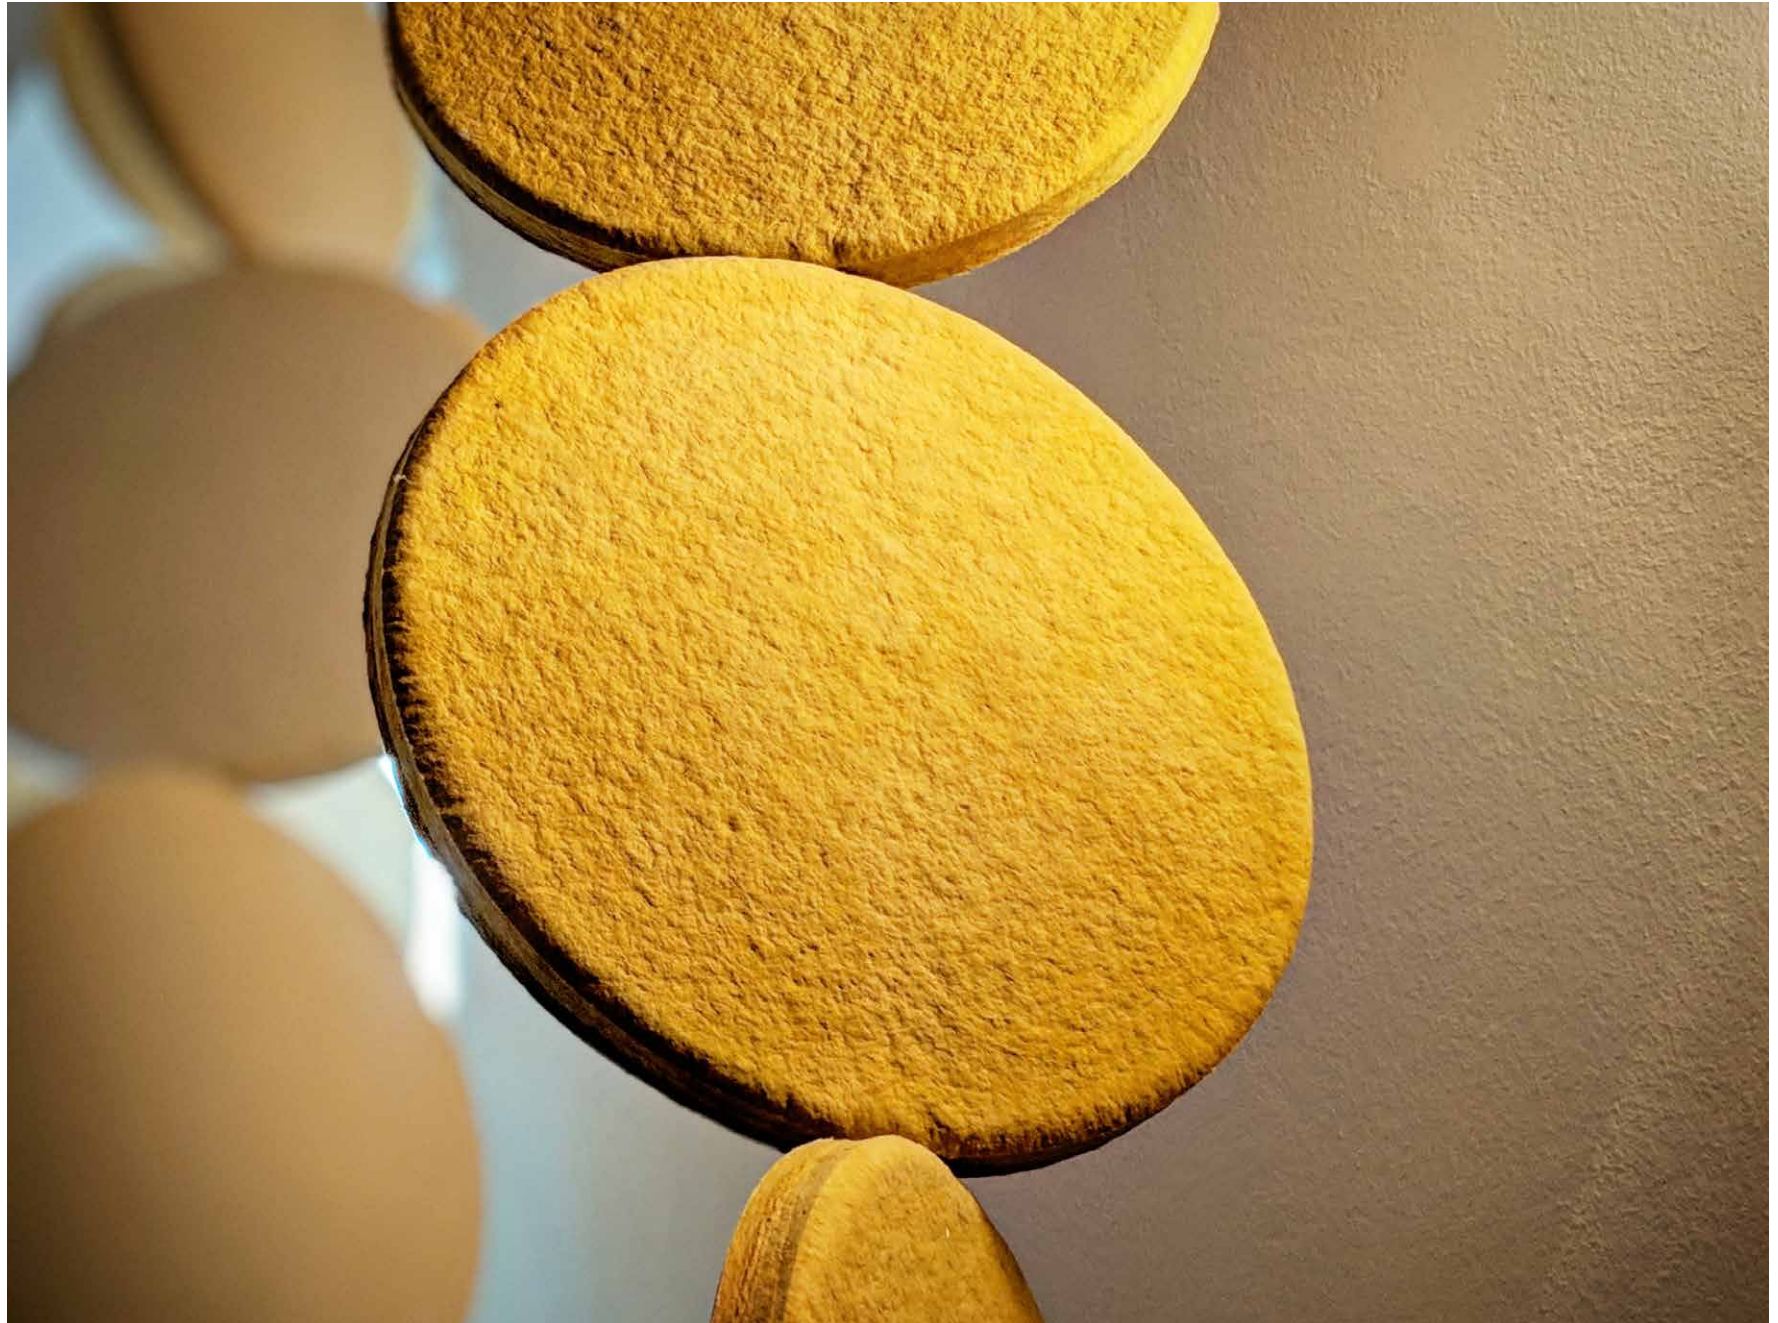

milleforma