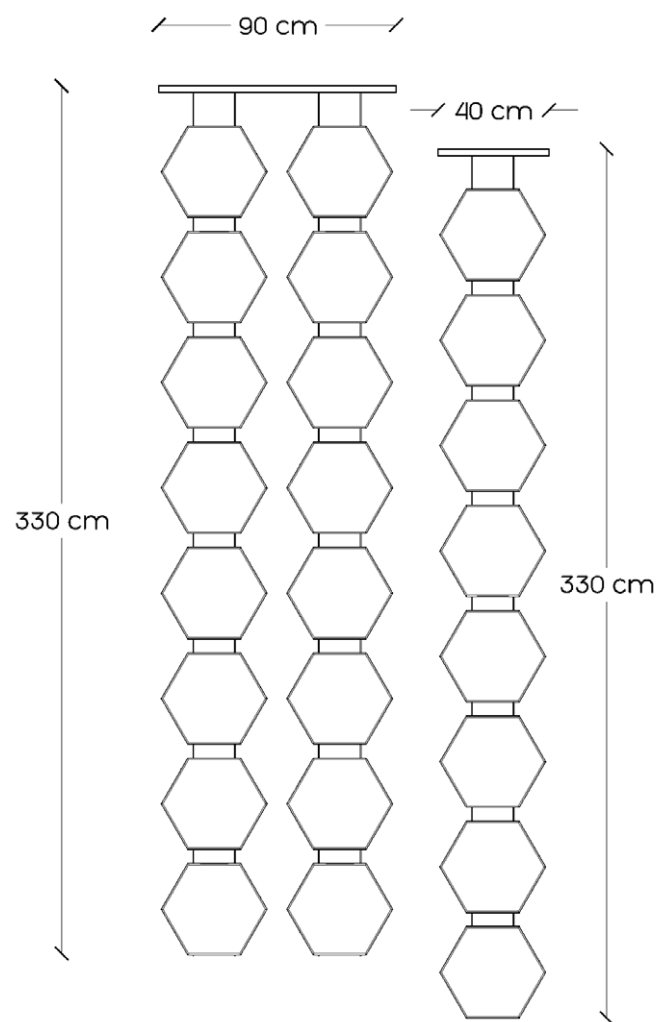

Le forme utilizzate sono 4: quadrati, rettangoli, cerchi ed esagoni declinate in 4 tonalità di colore di varie intensità.

# PINK ROOM - 3

90 cm

320

Rettangoli 30x10 cm

milleforma

# GRAY ROOM - 4

Esagono l=20 cm