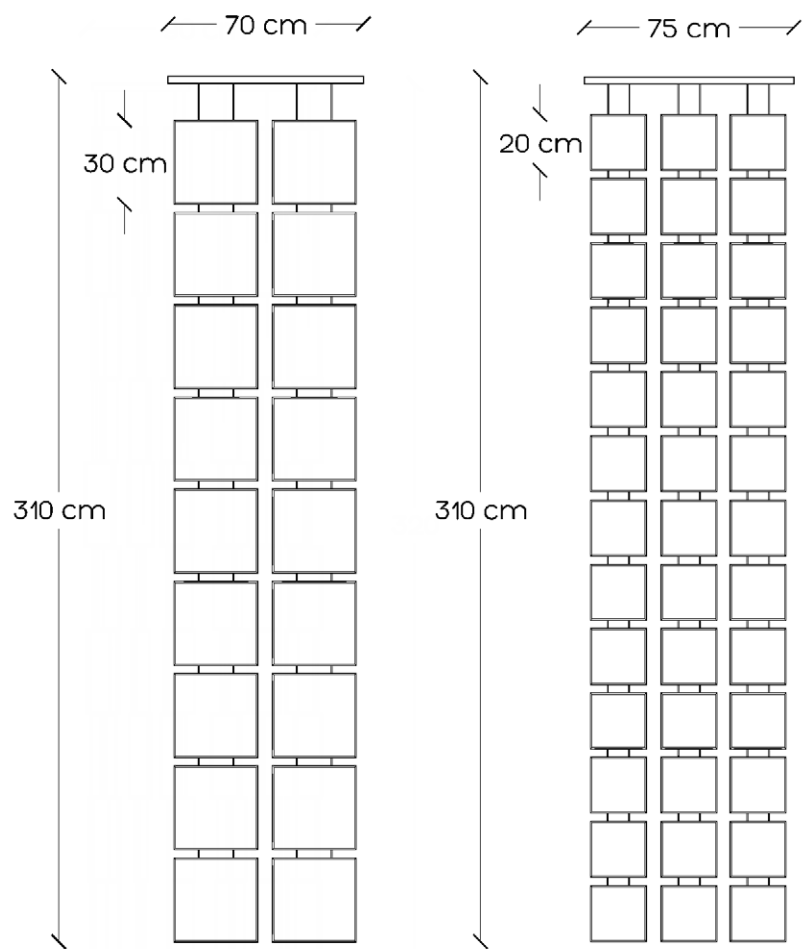

# GRAY ROOM - 4

Esagono l=20 cm

# BROWN ROOM - 5

Quadrato 30x30 e 20x20 cm