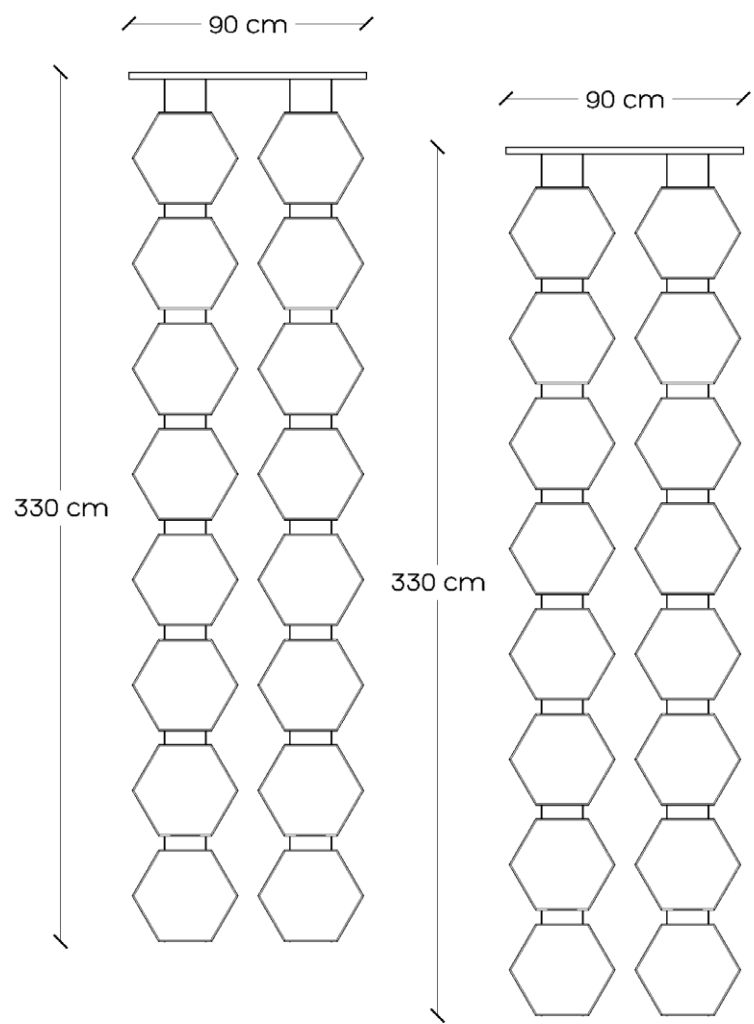

# PINK ROOM - 3

90 cm

320

Rettangoli 30x10 cm

milleforma

# GRAY ROOM - 4

Esagono l=20 cm