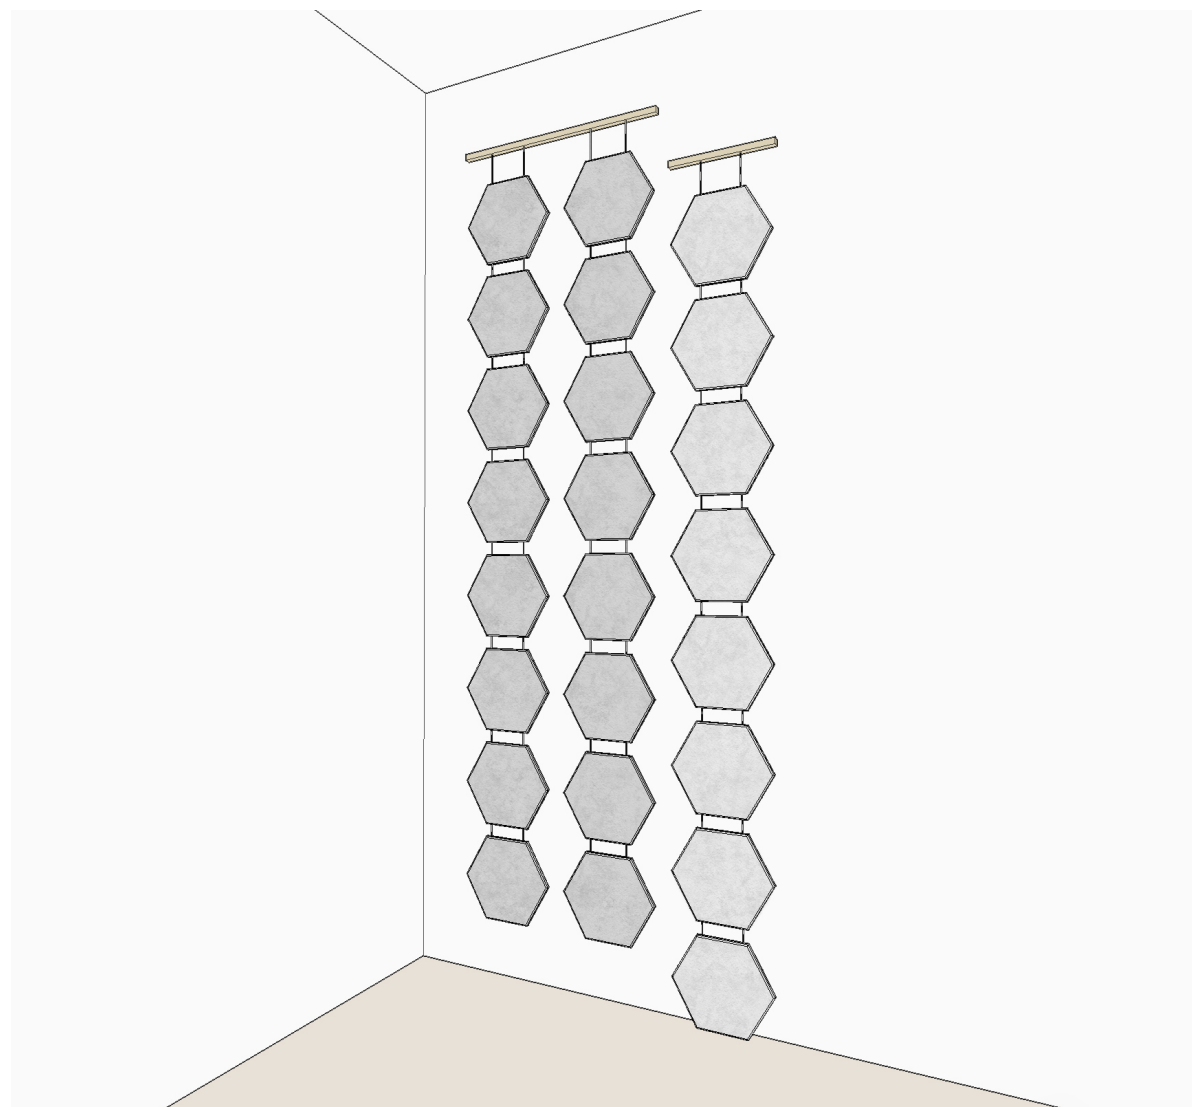

# PINK ROOM - 3

90 cm

320

Rettangoli 30x10 cm

milleforma

# GRAY ROOM - 4

Esagono l=20 cm