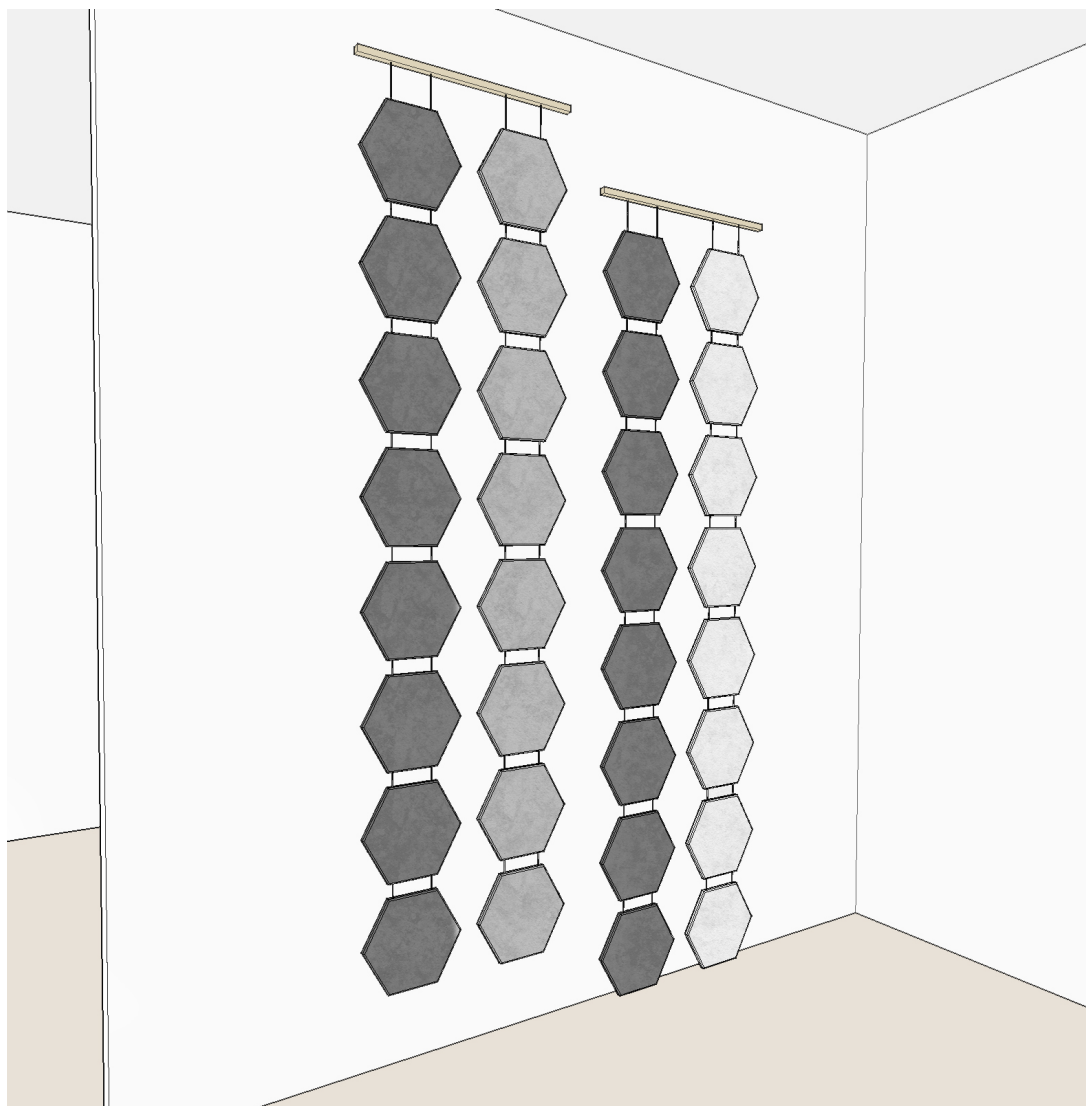

# PINK ROOM - 3

90 cm

320

Rettangoli 30x10 cm

milleforma

# GRAY ROOM - 4

Esagono l=20 cm

# BROWN ROOM - 5

Quadrato 30x30 e 20x20 cm